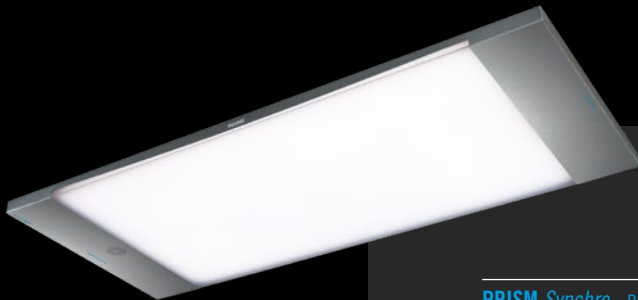

PRISM

PRISM Synchro - PR/300/SY

€ 4 666 ⁽¹⁾

€ 5 184 ⁽²⁾

PRISM Touch - PR/150/TH

€ 3 759 ⁽¹⁾

€ 4 177 ⁽²⁾

PRISM Synchro - Réf. PR/300/SY

- Flux lumineux à 1 m : de 2 500 lux à 4 200 lux
- Temp. de couleur : 4000 à 6500 K
- IRC > 95%
- Télécommande
- 1494 x 630 x 40 mm / 13 kg

- Beleuchtungsstärke in 1 Meter-Entfernung: 2.500 bis 4.200 lux
- Farbtemperatur: 4000 bis 6500 K
- CRI > 95%
- Fernbedienung
- 1494 x 630 x 40 mm / 13 kg

- Luminous flux at 1 meter: from 2500 to 4200 lux
- Color temperature: 4000 to 6500 K
- CRI > 95%
- Remote control
- 1494 x 630 x 40 mm / 13 kg

PRISM Touch - Réf. PR/150/TH

- Flux lumineux à 1 m : 2 500 lux
- Temp. de couleur : 6500 K
- IRC > 95%
- Télécommande
- 1494 x 630 x 40 mm / 12 kg

- Beleuchtungsstärke in 1 Meter-Entfernung: 2.500 lux
- Farbtemperatur: 6500 K
- CRI > 95%
- Fernbedienung
- 1494 x 630 x 40 mm / 12 kg

- Luminous flux at 1 meter: 2500 lux
- Color temperature: 6500 K
- CRI > 95%
- Remote control
- 1494 x 630 x 40 mm / 12 kg